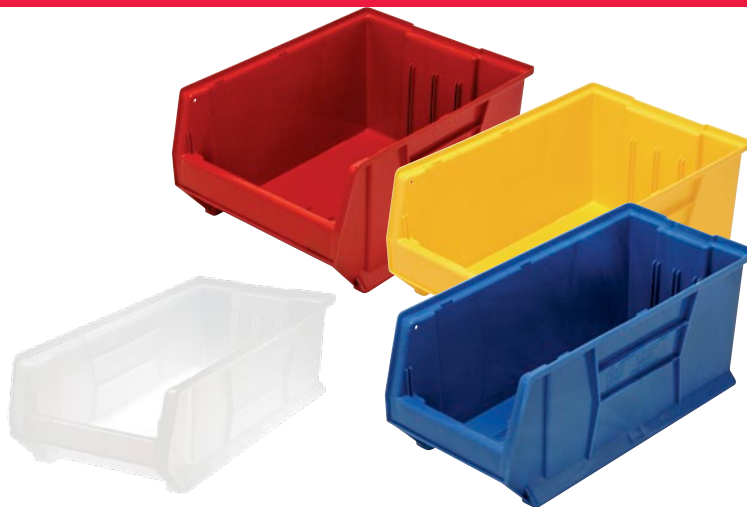

CONTENANTS QUANTUM^{MC} HULK

- Contenants empilables en polypropylène robuste moulé par injection
- Organisez et entreposez vos gros articles encombrants
- Ces contenants empilables très grands offrent une généreuse longueur de 2 à 2 1/2' pour entreposer vos gros articles
- Idéals pour être utilisés dos-à-dos sur les rayonnages à palettes de 48" ou sur les étagères robustes et très profondes; offerts dans une variété de largeurs et hauteurs
- Les prises robustes à l'avant, à l'arrière et sur les côtés facilitent la manipulation
- La fenêtre optionnelle en plastique transparent augmente la capacité du contenant et offre une vue rapide du contenu
- Les diviseurs optionnels maximisent la flexibilité et permettent l'organisation du contenu
- Large rebord d'empilement et bloqueur antidérapant pour que les contenants empilés restent stables et ne glissent pas vers l'avant
- Ces contenants étanches résistent à la rouille et à la corrosion
- Les contenants sont autoclavables jusqu'à 250°F et résistent au froid extrême
- **Ne les accrochez pas sur des panneaux à encoches ou des systèmes à rails**

BACS EN PLASTIQUE POUR ÉTAGÈRES STORE MORE^{MC}

- Bacs durables en polypropylène haute densité
- Façon économique d'entreposer et de présenter des pièces et composants
- Comprennent un porte-étiquettes intégré et une ailette de blocage qui s'accroche sous la tablette du haut pour permettre d'incliner le bac et faciliter l'accès au contenu
- Large devant à trémie qui permet d'accéder complètement au contenu du bac
- Les bords sont renforcés pour être plus solides
- Conçus pour les étagères ou rayonnages de 12", 18" et 24" de profondeur
- Les bacs sont étanches, et insensibles à la plupart des produits chimiques, à la graisse ou à l'huile